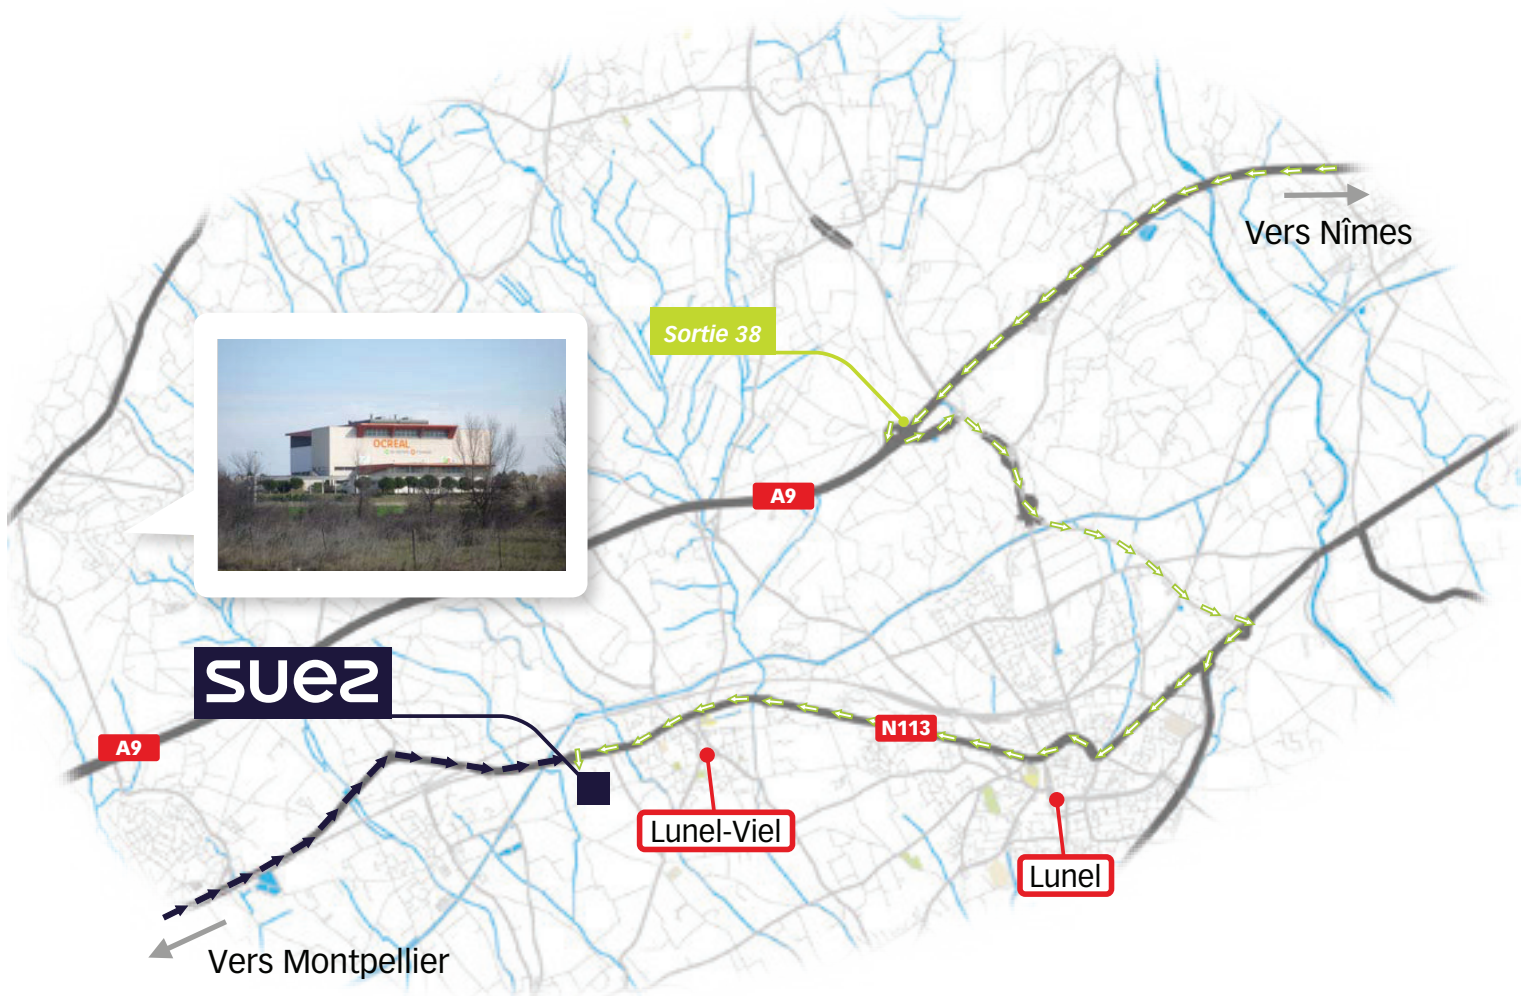

Plan d'accès

OCREAL

COORDONNÉES

Lieu dit « les Roussels »
 RN 113
 34400 Lunel-Viel
 Tél. : 04 67 83 59 49

Coordonnées GPS :
 Latitude : 43°40'26.3022"N
 Longitude : 4°4'48.1188"E

CARTE

ITINÉRAIRES

EN PROVENANCE DE :

MONTPELLIER A9 →

1. Prendre l'autoroute A9, sortie « Vendargues »
2. Suivre la N113, direction « Nîmes / Lunel »
3. Passer le 1^{er} rond-point, direction « Nîmes / Lunel »
4. Suivre la N113
5. Au 2^{ème} rond point, entrée Ocréal.

EN PROVENANCE DE :

NÎMES A9 ⇨

1. Prendre l'autoroute A9, sortie 38 « Lunel »
2. 1^{er} rond-point : entrée de Lunel - N113, direction « Montpellier »
3. Toujours tout droit - Suivre « N113 », direction « Montpellier »
4. Traverser Lunel-Viel
5. À la sortie de Lunel-Viel, faire le tour du rond-point, entrée Ocréal.