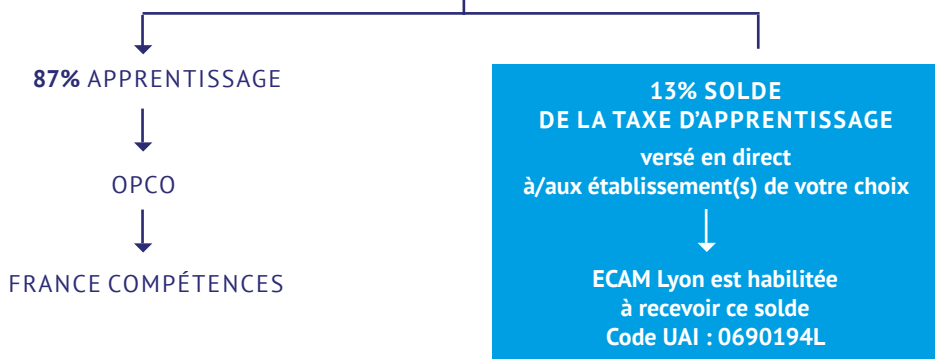

RESPONSABLES ET ENGAGÉS POUR UNE SOCIÉTÉ DURABLE

Votre taxe d'apprentissage contribuera au développement de cycles de conférences-débats et ateliers sur la responsabilité de l'ingénieur et l'engagement individuel.

VERSER A ECAM LYON

MODE D'EMPLOI

1

Taxe d'apprentissage

0,68% de la masse salariale brute 2021 (année de référence : MS 2020)

Simulation possible sur <https://ta.ecam.fr>

2

EFFECTUEZ VOTRE VERSEMENT **AVANT LE 31 MAI 2021**